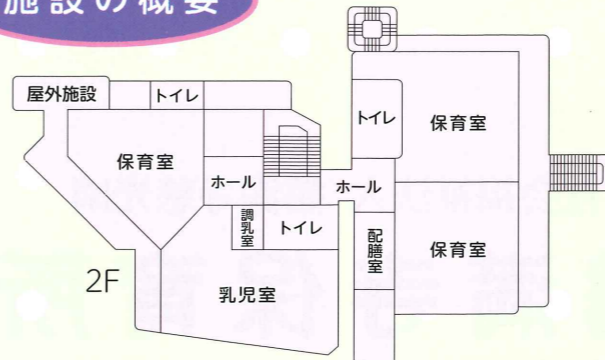

- * お誕生日会
- * 避難訓練

保育所の日

- * 開園
- * 登園
- * 保護者からの伝言
- * 検温・視診・持物整理
- * 戸外遊び
- * 自由遊び

- * 礼拝 朝のあいさつ

- * 各クラス移動
- * 出席調べ (お休みの確認)

- * 朝の間食 (乳児)
- * 各クラスや異年齢混合による活動
- * 課題のある遊び
- * 好きな遊び
- * 散歩 etc

- * 昼食 (乳児)

- * 昼食 (幼児)
- * 休憩

- * 午睡 0~2歳児
- * 午睡 3~5歳児は夏場のみ
- * 課題のある遊び
- * 戸外遊び
- * 好きな遊び etc

- * おやつ

- * 延長保育

- * 降園準備
- * 持物整理
- * 自由遊び

- * 閉園

施設の概要

概要・配置図

- ◇ 定員 150人
- ◇ 開園時間 平日 7:00~19:00 (延長保育有り)
土曜日 8:00~18:00
- ◇ 建物構造 鉄筋コンクリート造り2階建